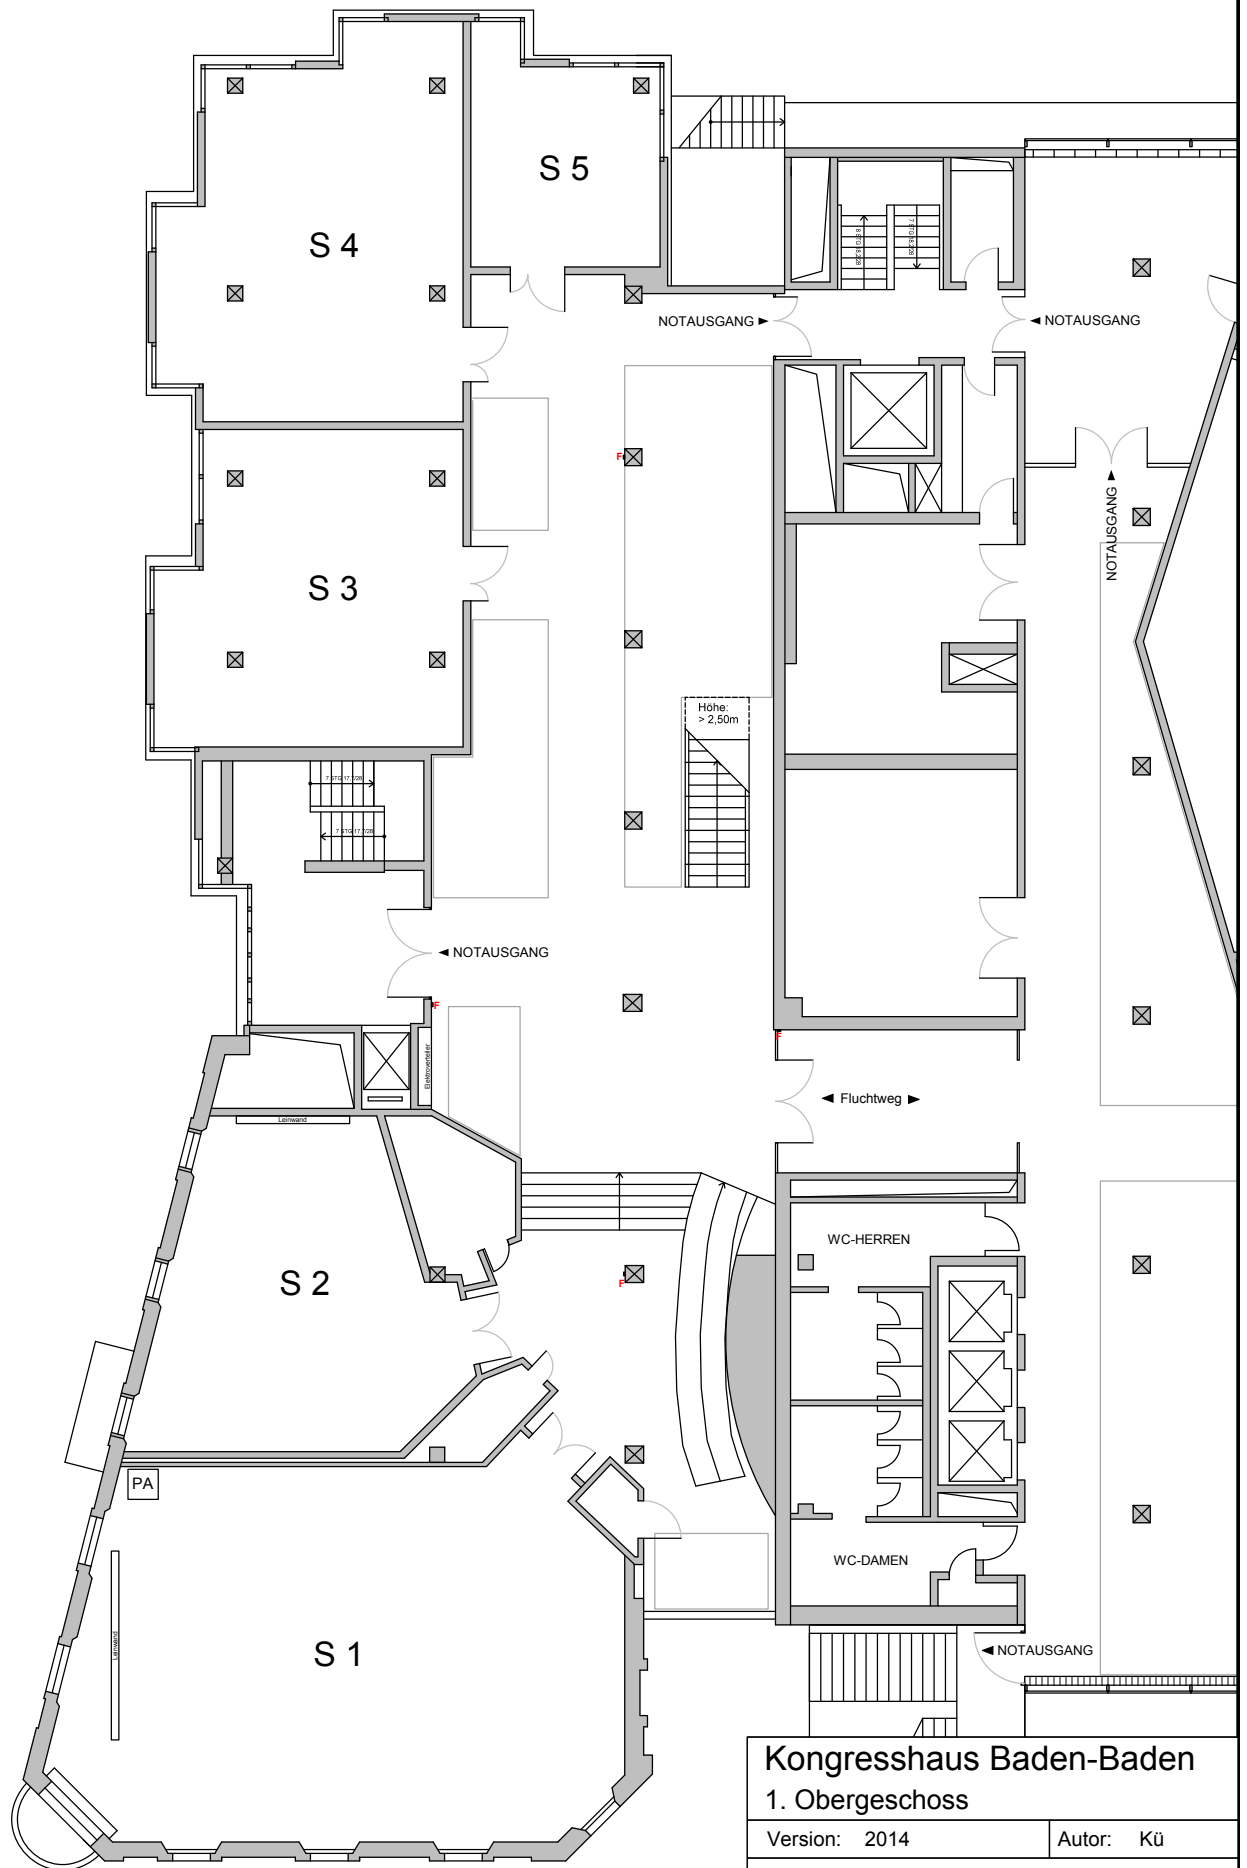

Kongresssaal I

☒ Säule (Maß: 0,45 x 0,45)

5m

5m

Kongresshaus Baden-Baden 1. Obergeschoss

Version: 2014

Autor: Kü

VA:

Kongresshaus Baden-Baden
1. Obergeschoss

Version: 2014

Autor: Kü

VA: