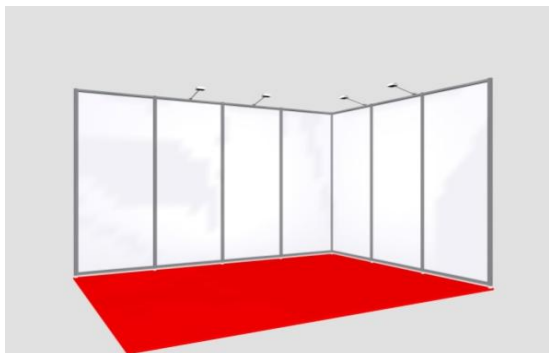

Mustersystemstände:

standard I:

Rück- und Seitenwände Messesystem silber/weiß
Teppichboden gesamte Standfläche (Standardfarbe wahlweise)
Beleuchtung: 1 Auslegestrahler (150W) pro 3qm Standfläche

Preis ab 6qm Standfläche: 49,50 €/ qm

Preis ab 12qm Standfläche: 39,50 €/ qm

standard II:

Rück- und Seitenwände Messesystem silber/weiß
Teppichboden gesamte Standfläche (Standardfarbe wahlweise)
Beleuchtung: 1 Strahler (150W) pro 3qm Standfläche
Standblende weiß an offenen Standseiten, Höhe 30 cm

Preis ab 6qm Standfläche: 65,50 €/ qm

Preis ab 12qm Standfläche: 49,50 €/ qm

complete I:

Rück- und Seitenwände Messesystem silber/weiß
Teppichboden gesamte Standfläche (Standardfarbe wahlweise)
Beleuchtung: 1 Auslegestrahler (150W) pro 3qm Standfläche
Theke weiß mit Aufsatz, wahlweise 1 Sitztisch mit 4 Stühlen
oder 1 Stehtisch mit 4 Barhockern, Prospektständer

Preis ab 8qm Standfläche: 72,50 €/ qm

Preis ab 12qm Standfläche: 57,50 €/ qm

complete II:

Rück- und Seitenwände Messesystem silber/weiß
Teppichboden gesamte Standfläche (Standardfarbe wahlweise)
Beleuchtung: 1 Strahler (150W) pro 3qm Standfläche
Standblende weiß an offenen Standseiten, Höhe 30 cm
Theke weiß mit Aufsatz, wahlweise 1 Sitztisch mit 4 Stühlen
oder 1 Stehtisch mit 4 Barhockern, Prospektständer