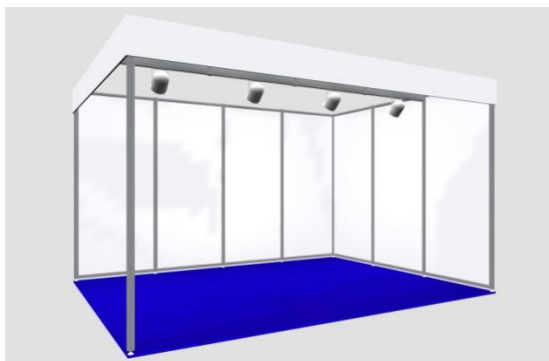

Mustersystemstände:

standard I:

Rück- und Seitenwände Messesystem silber/weiß
Teppichboden gesamte Standfläche (Standardfarbe wahlweise)
Beleuchtung: 1 Auslegestrahler (150W) pro 3qm Standfläche

Preis ab 6qm Standfläche: 49,50 €/ qm

Preis ab 12qm Standfläche: 39,50 €/ qm

standard II:

Rück- und Seitenwände Messesystem silber/weiß
Teppichboden gesamte Standfläche (Standardfarbe wahlweise)
Beleuchtung: 1 Strahler (150W) pro 3qm Standfläche
Standblende weiß an offenen Standseiten, Höhe 30 cm

Preis ab 6qm Standfläche: 65,50 €/ qm

Preis ab 12qm Standfläche: 49,50 €/ qm

complete I:

Rück- und Seitenwände Messesystem silber/weiß
Teppichboden gesamte Standfläche (Standardfarbe wahlweise)
Beleuchtung: 1 Auslegestrahler (150W) pro 3qm Standfläche
Theke weiß mit Aufsatz, wahlweise 1 Sitztisch mit 4 Stühlen
oder 1 Stehtisch mit 4 Barhockern, Prospektständer

Preis ab 8qm Standfläche: 72,50 €/ qm

Preis ab 12qm Standfläche: 57,50 €/ qm

complete II:

Rück- und Seitenwände Messesystem silber/weiß
Teppichboden gesamte Standfläche (Standardfarbe wahlweise)
Beleuchtung: 1 Strahler (150W) pro 3qm Standfläche
Standblende weiß an offenen Standseiten, Höhe 30 cm
Theke weiß mit Aufsatz, wahlweise 1 Sitztisch mit 4 Stühlen
oder 1 Stehtisch mit 4 Barhockern, Prospektständer