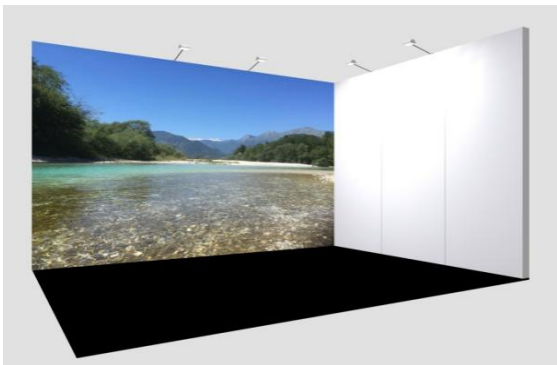

exclusiv II:

Rückwand Digitaldruck nach Vorgabe in Spannrahmen
Seitenwände Span beschichtet mit ABS-Kante, wahlweise in weiß oder lichtgrau
Teppichboden gesamte Standfläche (Standardfarbe wahlweise)
Beleuchtung: 1 Auslegestrahler (150W) pro 3qm Standfläche

Preis ab 12qm Standfläche: 109 €/ qm

Dies sind nur Mustersystemstände für den Preisvergleich.

Gerne bieten wir auch Ihre detaillierte Anfrage zu einem Messestand an.

Alle Preise verstehen sich als Mietpreise incl. Auf- und Abbau, zzgl. der gesetzlichen Mehrwertsteuer.

Für die An- und Ablieferung berechnen wir 10% vom Mietwert.

Selbstverständlich sind wir Ihnen auch gerne über den Standbau hinaus behilflich. Hierfür berechnen wir Ihnen 42,50€/ Monteurstunde.

Das Material darf nicht benagelt oder verbohrt werden. Das Bekleben mit speziellen Klebefolien ist möglich.

Klebereste müssen nach Veranstaltungsende rückstandslos entfernt werden.

Beschädigtes Material wird zum Wiederbeschaffungspreis in Rechnung gestellt.

Nach Eingang Ihrer Bestellung erhalten Sie eine Rechnung. Diese Rechnung ist gleichzeitig Ihre Auftragsbestätigung.