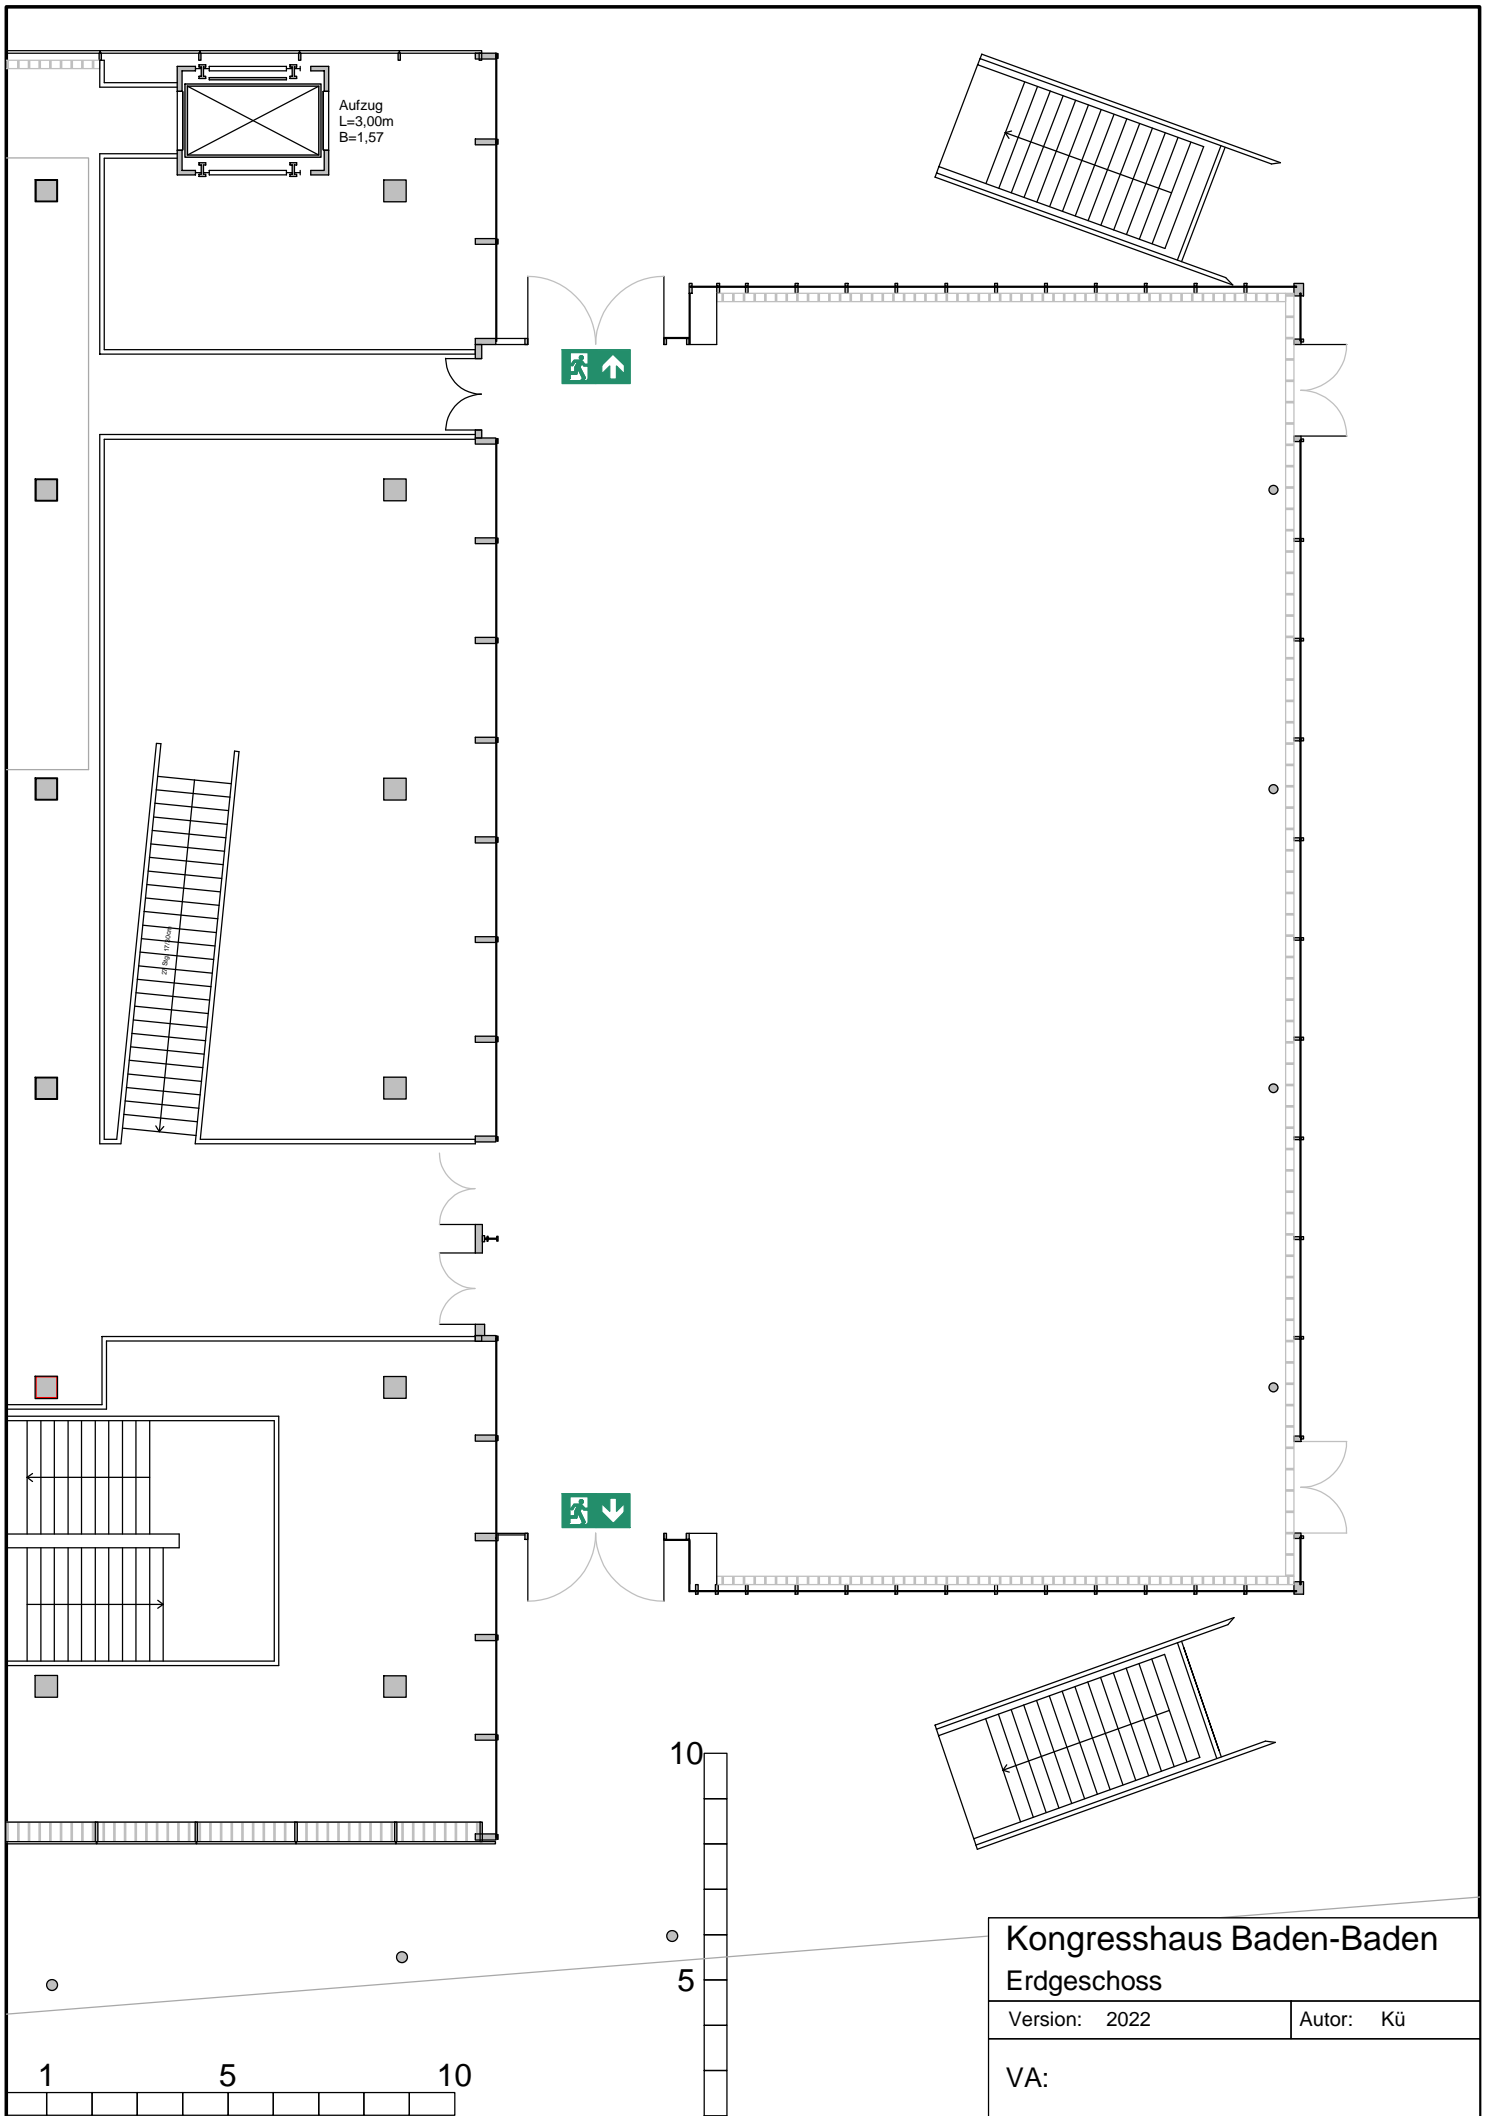

Kongresshaus Baden-Baden Erdgeschoss

Version: 2022 Autor: Kü

VA:

Aufzug
L=3,00m
B=1,57

22.00m x 12.00m

1 5 10

10
5

Kongresshaus Baden-Baden
Erdgeschoss
 Version: 2022 Autor: Kü
 VA:

Kongresshaus Baden-Baden
Erdgeschoss

Version: 2022

Autor: Kü

VA: