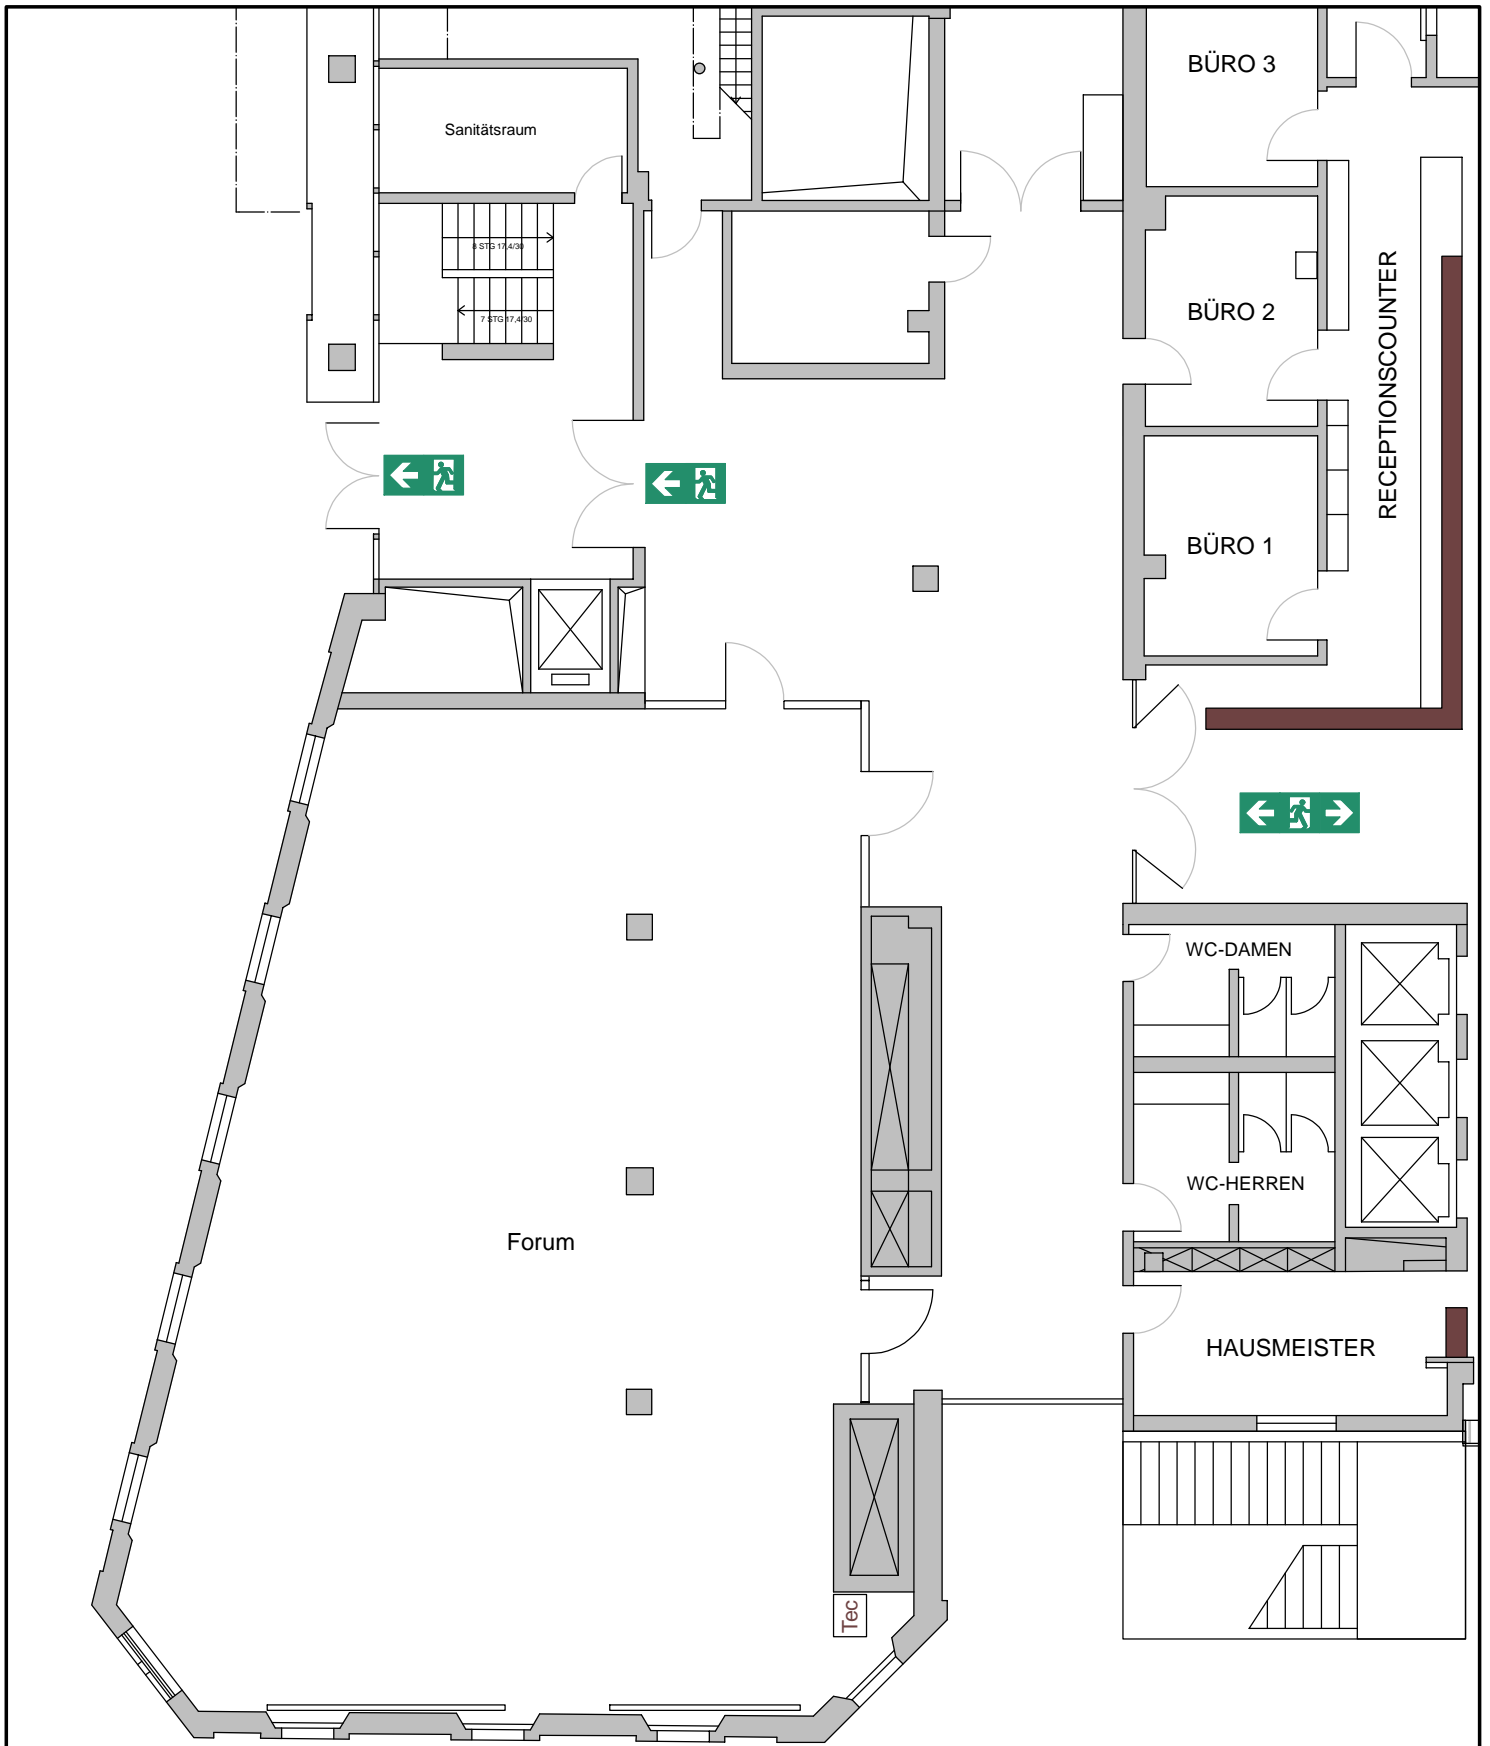

Kongresshaus Baden-Baden Erdgeschoss

Version: 2022 Autor: Kü

VA:

Aufzug
L=3,00m
B=1,57

22.00m x 12.00m

1 5 10

10
5

Kongresshaus Baden-Baden
Erdgeschoss
 Version: 2022 Autor: Kü
 VA:

Kongresshaus Baden-Baden
Erdgeschoss

Version: 2022

Autor: Kü

VA: